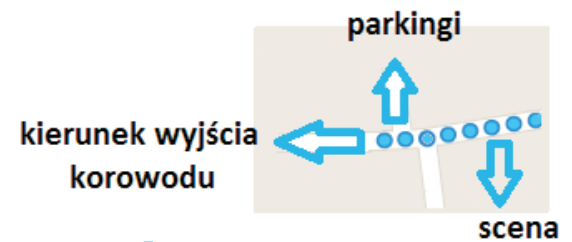

TRASA KOROWODU

WOJCIECHOWE ŚWIĘTOWANIE

2019

- miejsce formowania się korowodu dla grup pieszych wg kolejności dla nr **1-19**
(płyta Stadionu Miejskiego, ul. Pułtуска 47) godz. **15.30**

- miejsce formowania się korowodu dla grup zmotoryzowanych wg kolejności dla nr **1-10**
(ul. Polna) godz. **15.30**

- TRASA KOROWODU
ODSTĘP POMIĘDZY KAŻDĄ KOLEJNĄ GRUPĄ 10 METRÓW

numerowane miejsce ustawienia grup według kolejności w osobnych załącznikach

Wyjście korowódu godz. 16.00